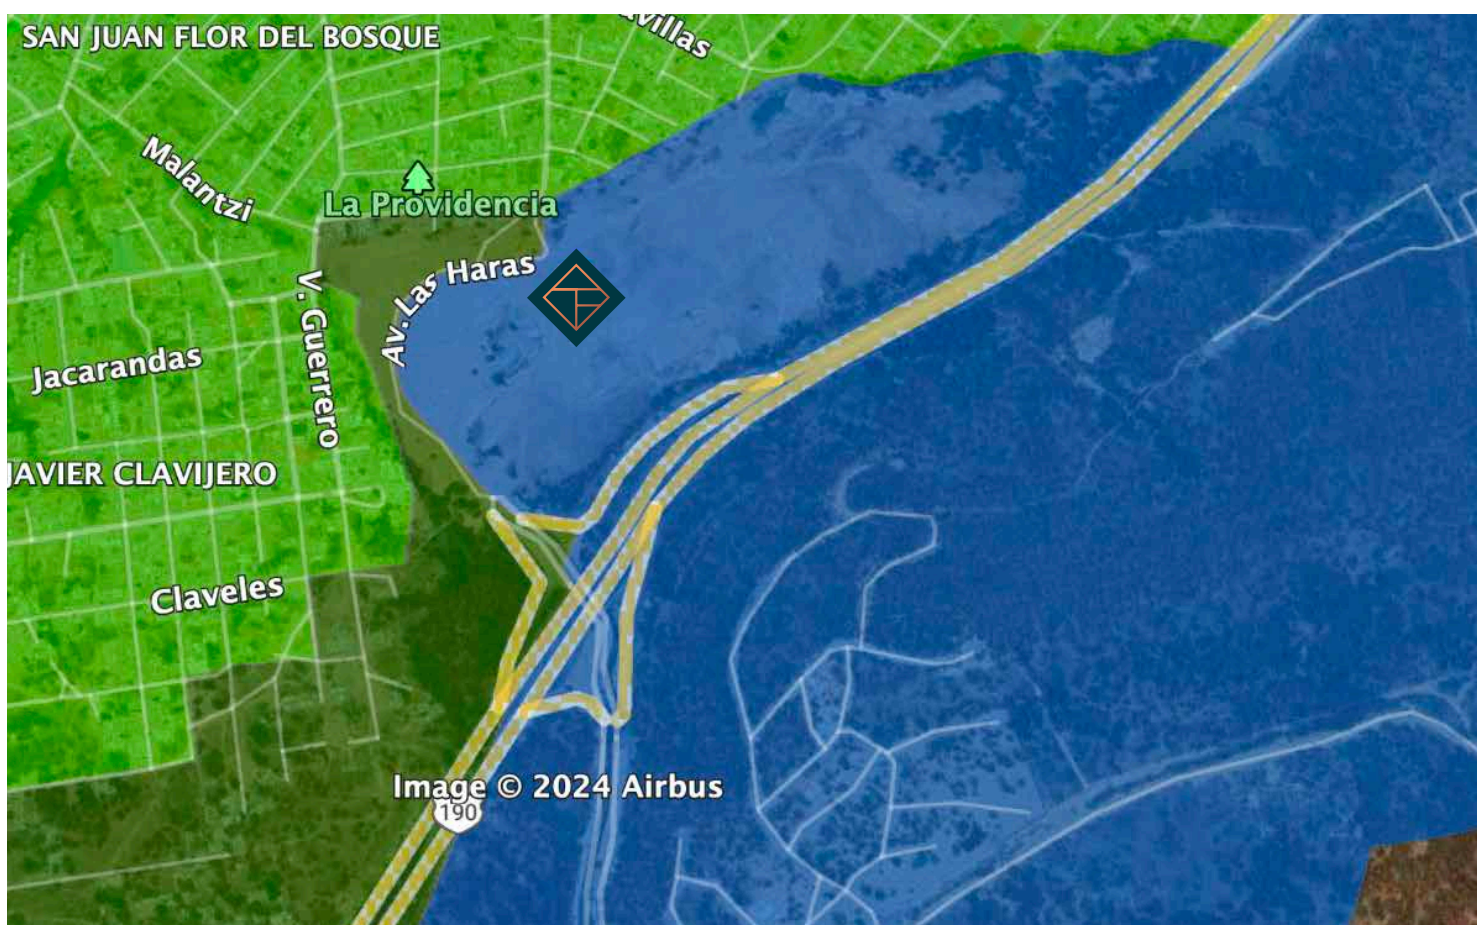

HARAS DEL BOSQUE
26.5 HAS
NIVEL MEDIO/MEDIO ALTO

UBICACIÓN

Haras del Bosque, Puebla, Puebla

VIALIDADES

- Autopista Mexico- Puebla.
- Periférico Ecológico
- Av. Las Haras

DETONADORES ECONÓMICOS DE LA ZONA

- Zonas Habitacionales
- Zonas Industriales
- Zonas Comerciales
- Zonas Escolares

EQUIPAMIENTO URBANO

Servicio de luz, agua, drenaje, teléfono

SUPERFICIE

265, 127. 85 m²

USO DE SUELO

Mixto

TIPO DE PROPIEDAD

Escritura Publica